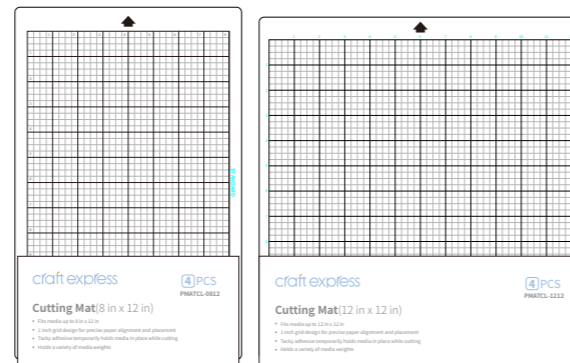

Craft USB Heat Foil Pen

CEFLP-BL

Cutting Mat

CEPMATCL-0812-4
8in x 12in

CEPMATCL-1212-4
12in x 12in

Heat Press Mat

CE-HMD230300
Size: 23*23cm

CE-HMD290380
Size: 29*38cm